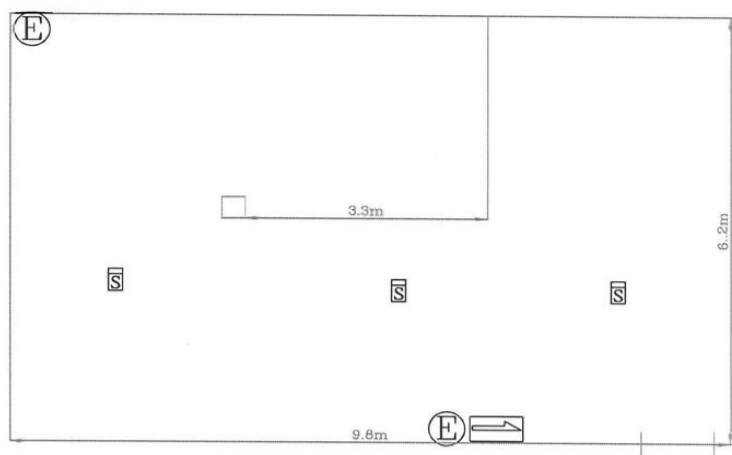

九單A

九單A展間平面圖

室內1

室內2

室內3

大廳右側

大廳左側

九單B

九單展間B平面圖

展間左側

展間右側

D展間(37.06)

D展間門牌

入口處

主展間-1

主展間-2

D展間平面圖

展間左側

展間左側內部

影片連接 : <https://youtu.be/ztq2JInlyN8>

E展間-1樓.2樓(35.10.04)

1F

2F

E展間-1樓.2樓平面圖

E展間入口處

庭院

2樓入口

1樓展間

1樓展間右側

1樓洗手間

2樓樓梯處

E展間2樓