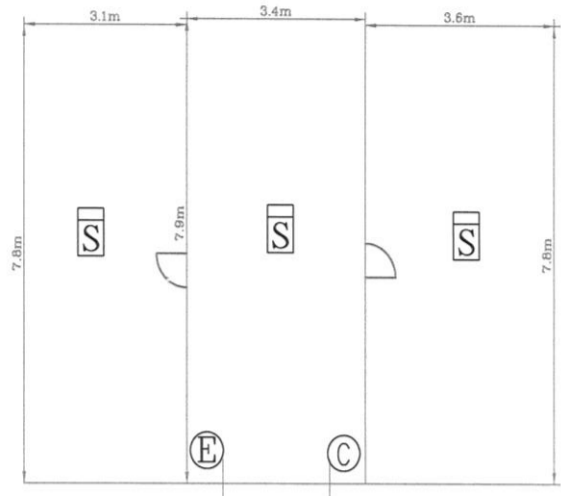

影片連接：<https://youtu.be/qkFB7XRPnKU>

G展間1樓.2樓(35.06.02)

G展間1樓平面圖

G展間2樓平面圖

G展間庭院入口處

G展間正門

G展間入口處

左側工具間

影片連接：<https://youtu.be/9qPiemP9HwM>

紅門1F(35.07.08)

紅門平面圖

紅門大門入口

紅門正門入口

中央展間

左側展間入口

左側展間內部

左側展間內部-2

1F後門

1F右側展間

1F右側展間內部-

1F右側走道

1F側門

後門旁小展間

影片連接：<https://youtu.be/HOrURytUgA>

紅門2F(35.07.08)

2F-1

2F-2

紅門2F平面圖

2F-1正門

2F-1中間展間

2F-1右側展間

2F-1左側展間