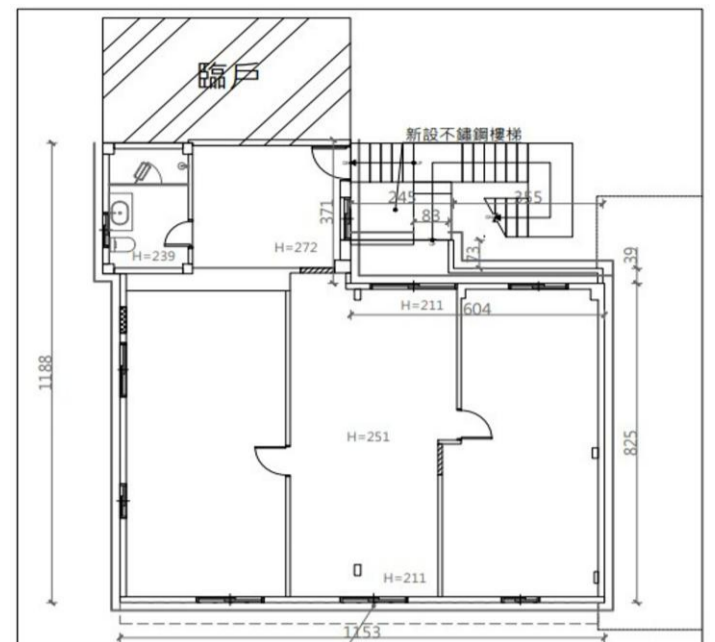

九單展間B平面圖

展間左側

展間右側

D展間(37.06)

D展間門牌

入口處

主展間-1

主展間-2

影片連接：<https://youtu.be/9qPiemP9HwM>

紅門1F(35.07.08)

紅門平面圖

紅門大門入口

紅門正門入口

中央展間

左側展間入口

左側展間內部

左側展間內部-2

1F後門

1F右側展間

1F右側展間內部-

1F右側走道

1F側門

後門旁小展間

影片連接：<https://youtu.be/HOrURytUgA>

紅門2F(35.07.08)

2F-1

2F-2

紅門2F平面圖

2F-1正門

2F-1中間展間

2F-1右側展間

2F-1左側展間