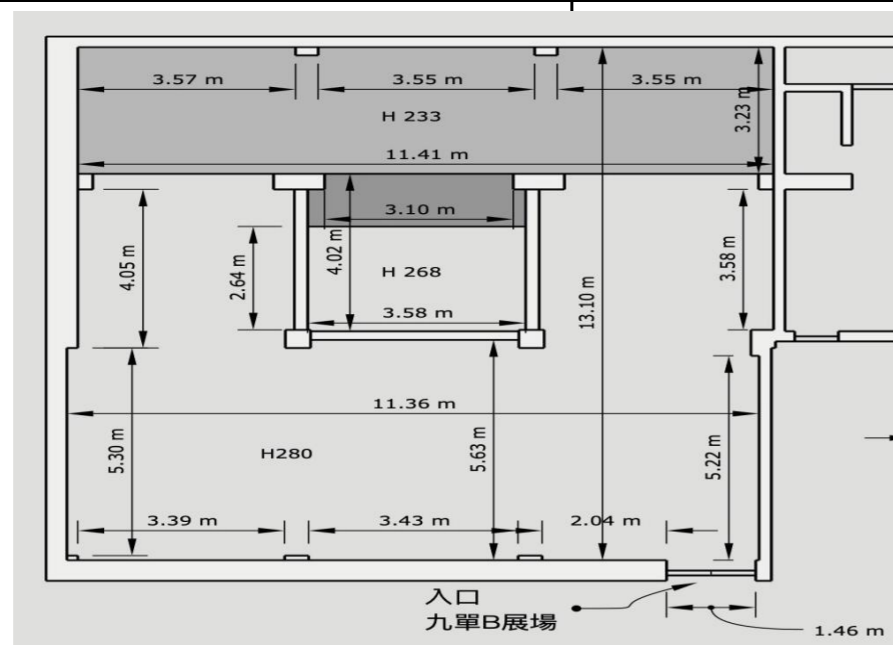

九單A

九單A展間平面圖

室內1

室內2

室內3

大廳右側

大廳左側

九單B

九單展間B平面圖

展間左側

展間右側

D展間(37.06)

D展間門牌

入口處

主展間-1

主展間-2

D展間平面圖

展間左側

展間左側內部

影片連接 : <https://youtu.be/ztq2JInlyN8>

E展間-1樓.2樓(35.10.04)

1F

2F

E展間-1樓.2樓平面圖