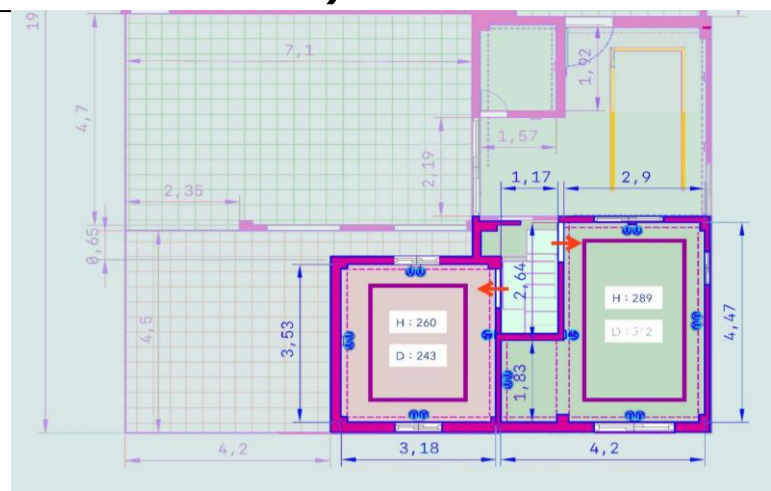

E展間2樓

影片連接：<https://youtu.be/P-jXskgJyEo>

F展間(35.08.02)

F展間入口處

庭院及入口處

入口展間

左側展間

左側展間內部

展間中央

右側展間入口處

右側展間內部

左側2F-1樓梯入口

左側1樓往2樓樓梯處

展間中央

右側樓梯

右側2樓展間2F-2

影片連接：<https://youtu.be/qkFB7XRPnKU>

G展間1樓.2樓(35.06.02)

G展間1樓平面圖

G展間2樓平面圖

G展間庭院入口處

G展間正門

G展間入口處

左側工具間

展間左側

展間右側-1

展間右側-2

樓梯

2樓左側

2樓右側-1

2樓右側-2

2樓露天陽台