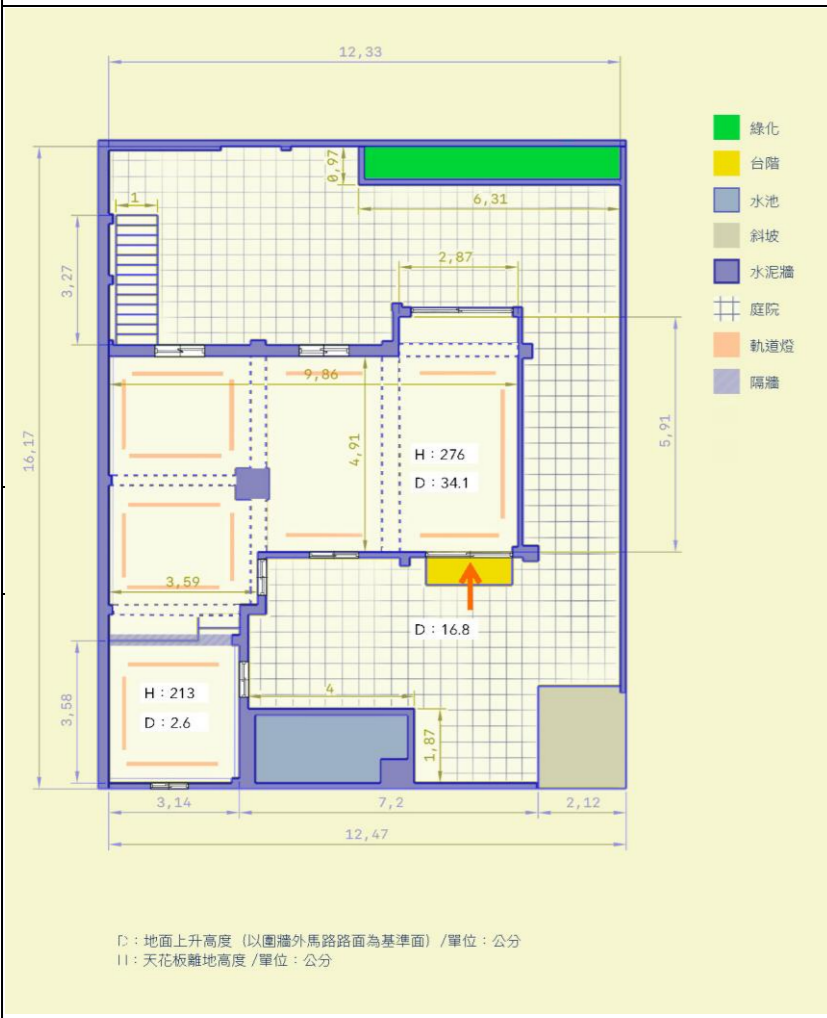

九單A

九單A展間平面圖

室內1

室內2

室內3

大廳右側

大廳左側

九單B

九單展間B平面圖

展間左側

展間右側

D展間(37.06)

D展間門牌

入口處

主展間-1

主展間-2

D展間平面圖

展間左側

展間左側內部

影片連接 : <https://youtu.be/ztq2JInlyN8>

E展間-1樓.2樓(35.10.04)

1F

2F

E展間-1樓.2樓平面圖

E展間入口處

庭院

2樓入口

1樓展間

1樓展間右側

1樓洗手間

2樓樓梯處

E展間2樓