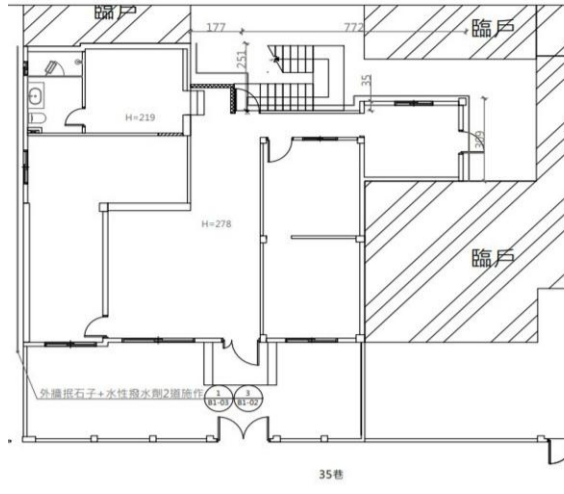

九單A

九單A展間平面圖

室內1

室內2

室內3

大廳右側

大廳左側

九單B

影片連接：<https://youtu.be/qkFB7XRPnKU>

G展間1樓.2樓(35.06.02)

G展間1樓平面圖

G展間2樓平面圖

G展間庭院入口處

G展間正門

G展間入口處

左側工具間

展間左側

展間右側-1

展間右側-2

樓梯

2樓左側

2樓右側-1

2樓右側-2

2樓露天陽台

影片連接：<https://youtu.be/9qPiemP9HwM>

紅門1F(35.07.08)

紅門平面圖

紅門大門入口

紅門正門入口

中央展間

左側展間入口

左側展間內部