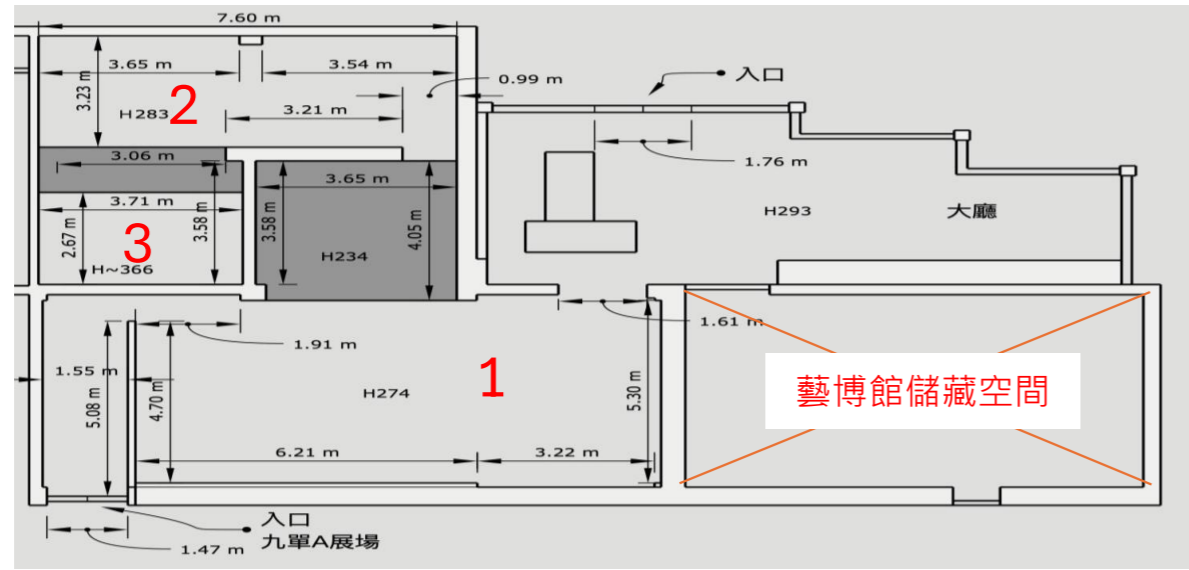

九單A

九單A展間平面圖

室內1

室內2

室內3

大廳右側

大廳左側

九單B

九單展間B平面圖

展間左側

展間右側

D展間(37.06)

D展間門牌

入口處

主展間-1

主展間-2

D展間平面圖

展間左側

展間左側內部

影片連接 : <https://youtu.be/ztq2JInlyN8>

E展間-1樓.2樓(35.10.04)

1F

2F

E展間-1樓.2樓平面圖

E展間入口處

庭院

2樓入口

1樓展間

1樓展間右側

1樓洗手間

2樓樓梯處

E展間2樓