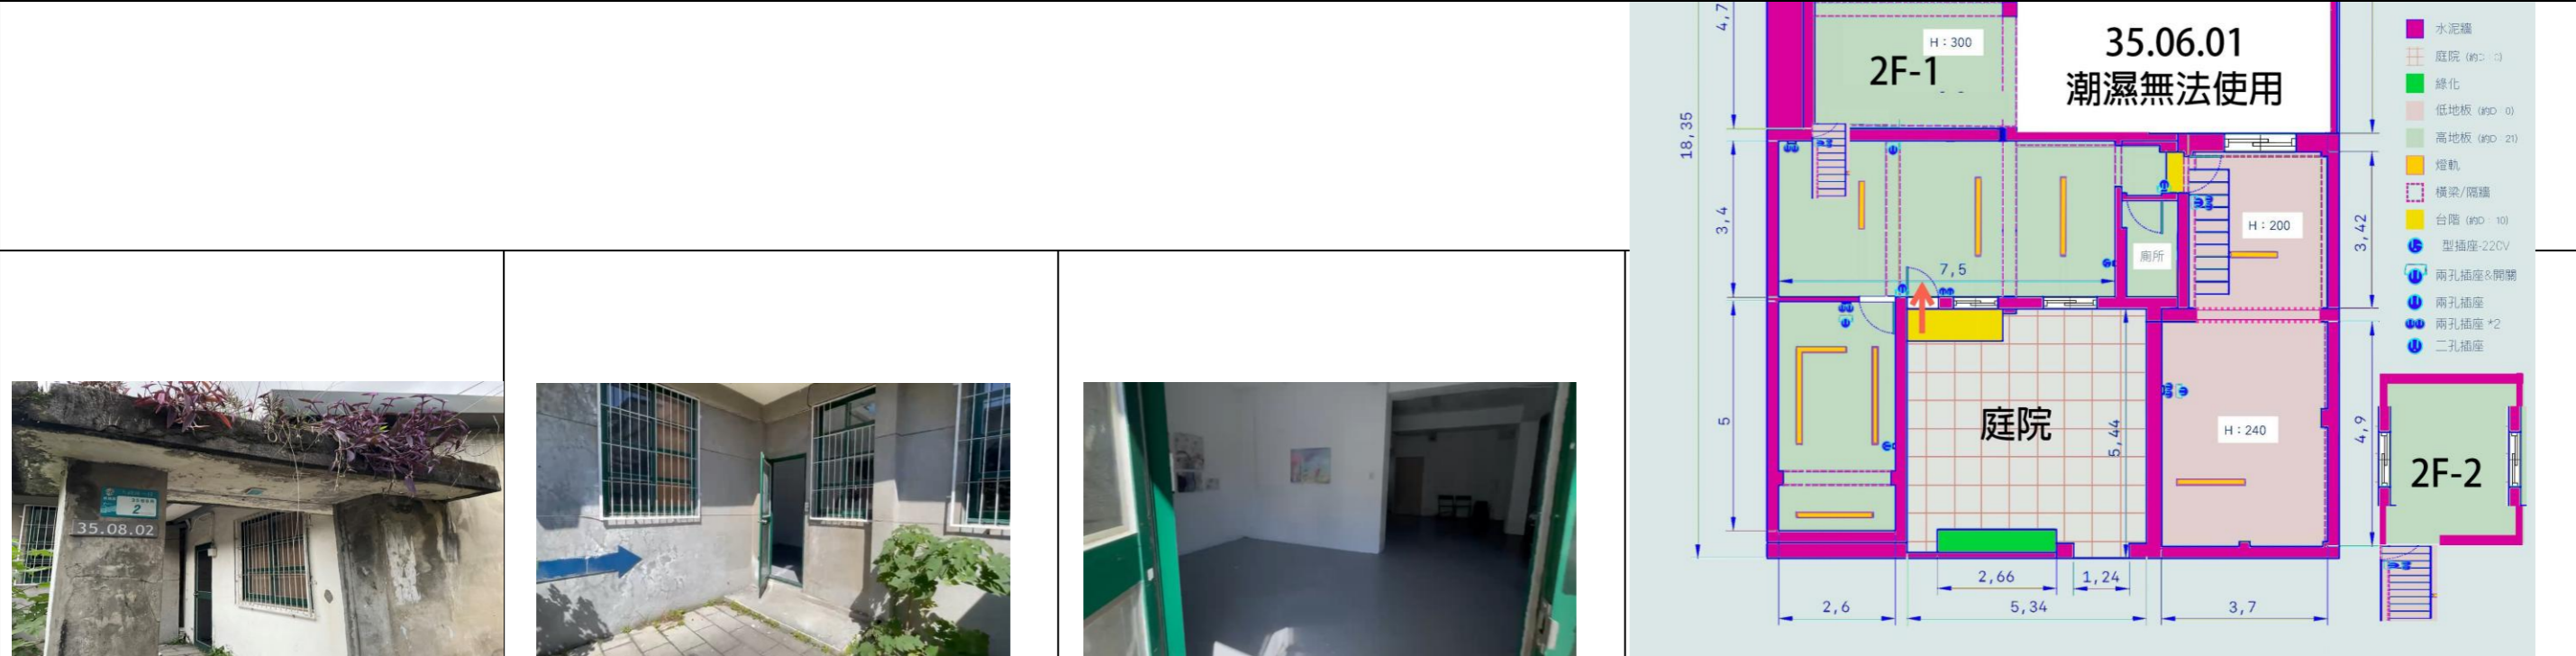

D展間平面圖

展間左側

展間左側內部

影片連接 : <https://youtu.be/ztq2JInlyN8>

E展間-1樓.2樓(35.10.04)

1F

2F

E展間-1樓.2樓平面圖

E展間入口處

庭院

2樓入口

1樓展間

1樓展間右側

1樓洗手間

2樓樓梯處

E展間2樓

E展間2樓

影片連接：<https://youtu.be/P-jXskgJyEo>

F展間(35.08.02)

F展間入口處

庭院及入口處

入口展間

左側展間

左側展間內部

展間中央

右側展間入口處

右側展間內部

左側2F-1樓梯入口

左側1樓往2樓樓梯處

展間中央

右側樓梯

右側2樓展間2F-2