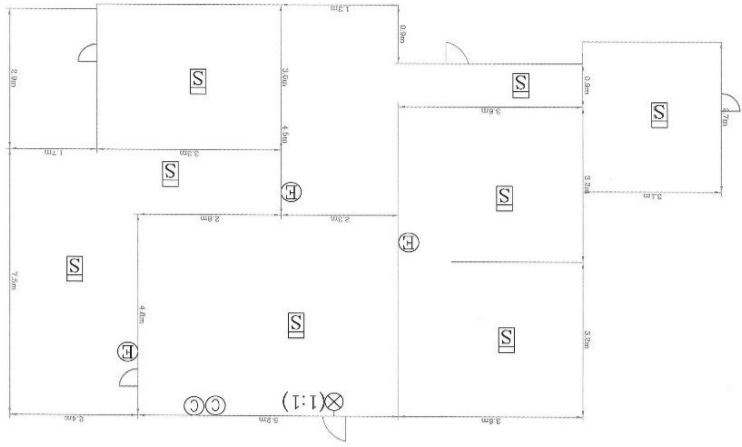

影片連接：<https://youtu.be/qkFB7XRPnKU>

G展間1樓.2樓(35.06.02)

G展間1樓平面圖

G展間2樓平面圖

G展間庭院入口處

G展間正門

G展間入口處

左側工具間

展間左側

展間右側-1

展間右側-2

樓梯

2樓左側

2樓右側-1

2樓右側-2

2樓露天陽台

影片連接：<https://youtu.be/9qPiemP9HwM>

紅門1F(35.07.08)

紅門平面圖

紅門大門入口

紅門正門入口

中央展間

左側展間入口

左側展間內部