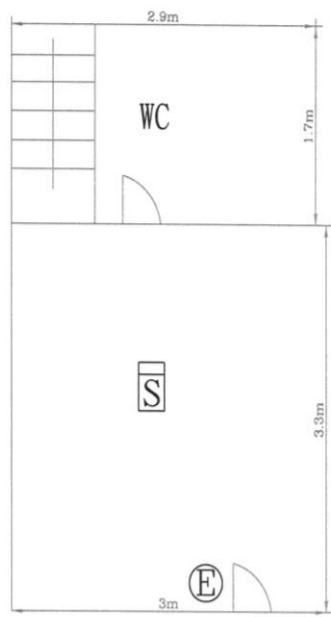

紅門2F(35.07.08)

2F-1

2F-2

紅門2F平面圖

影片連接：<https://youtu.be/HOrlURytUgA>