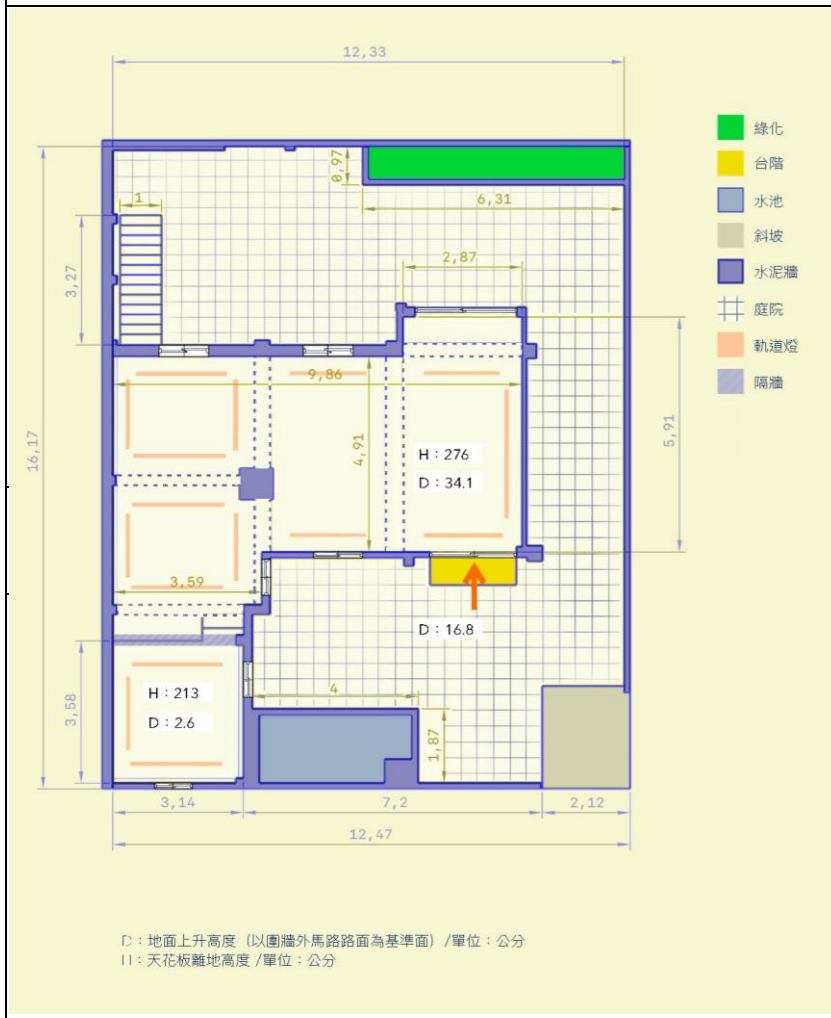

九單A

九單A展間平面圖

室內1

室內2

室內3

大廳右側

大廳左側

影片連接：<https://youtu.be/41QyBUy5iTo>

九單B

九單展間B平面圖

展間左側

展間右側

影片連接：<https://youtu.be/KPHtrh7vPW0>

D展間(37.06)

D展間門牌

入口處

主展間-1

主展間-2

D展間平面圖

展間左側

展間左側內部

影片連接 : <https://youtu.be/ztq2JInlyN8>

F展間(35.08.02)

F展間入口處

庭院及入口處

入口展間

F展間樓平面圖

左側展間

左側展間內部

展間中央

右側展間入口處

右側展間內部