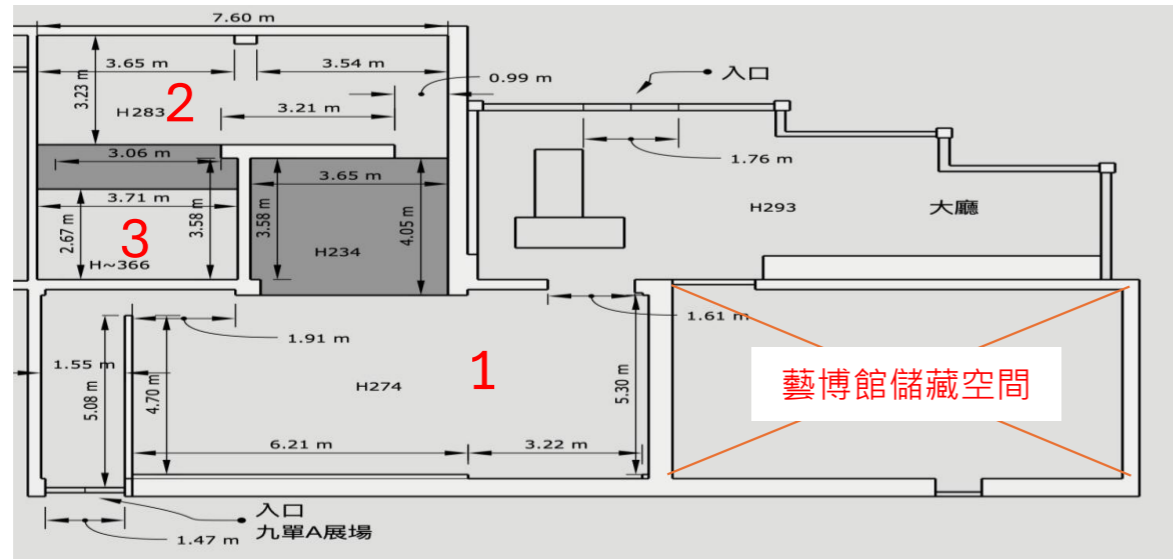

九單A

九單A展間平面圖

室內1

室內2

室內3

大廳右側

大廳左側

影片連接：<https://youtu.be/41QyBUy5iTo>

九單B

九單展間B平面圖

展間左側

展間右側

影片連接：<https://youtu.be/KPHtrh7vPW0>

D展間(37.06)

D展間門牌

入口處

主展間-1

主展間-2

D展間平面圖

展間左側

展間左側內部

影片連接 : <https://youtu.be/ztq2JInlyN8>

F展間(35.08.02)

F展間入口處