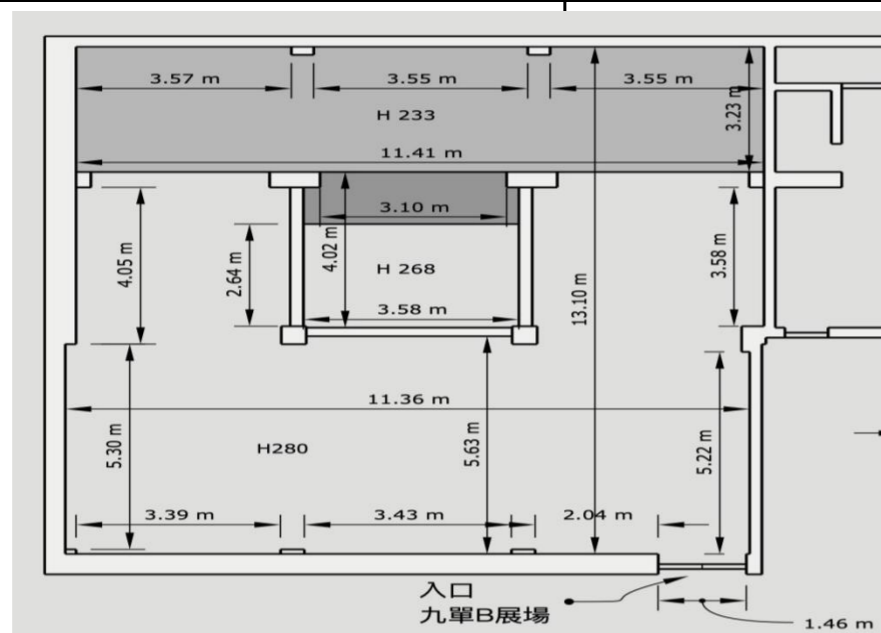

九單A

九單A展間平面圖

室內1

室內2

室內3

大廳右側

大廳左側

影片連接：<https://youtu.be/41QyBUy5iTo>

九單B

九單展間B平面圖

展間左側

展間右側

影片連接：<https://youtu.be/KPHtrh7vPW0>

D展間(37.06)

D展間門牌

入口處

主展間-1

主展間-2

D展間平面圖

展間左側

展間左側內部

影片連接 : <https://youtu.be/ztq2JInlyN8>

F展間(35.08.02)

F展間入口處

庭院及入口處

入口展間

F展間樓平面圖

左側展間

左側展間內部

展間中央

右側展間入口處

右側展間內部