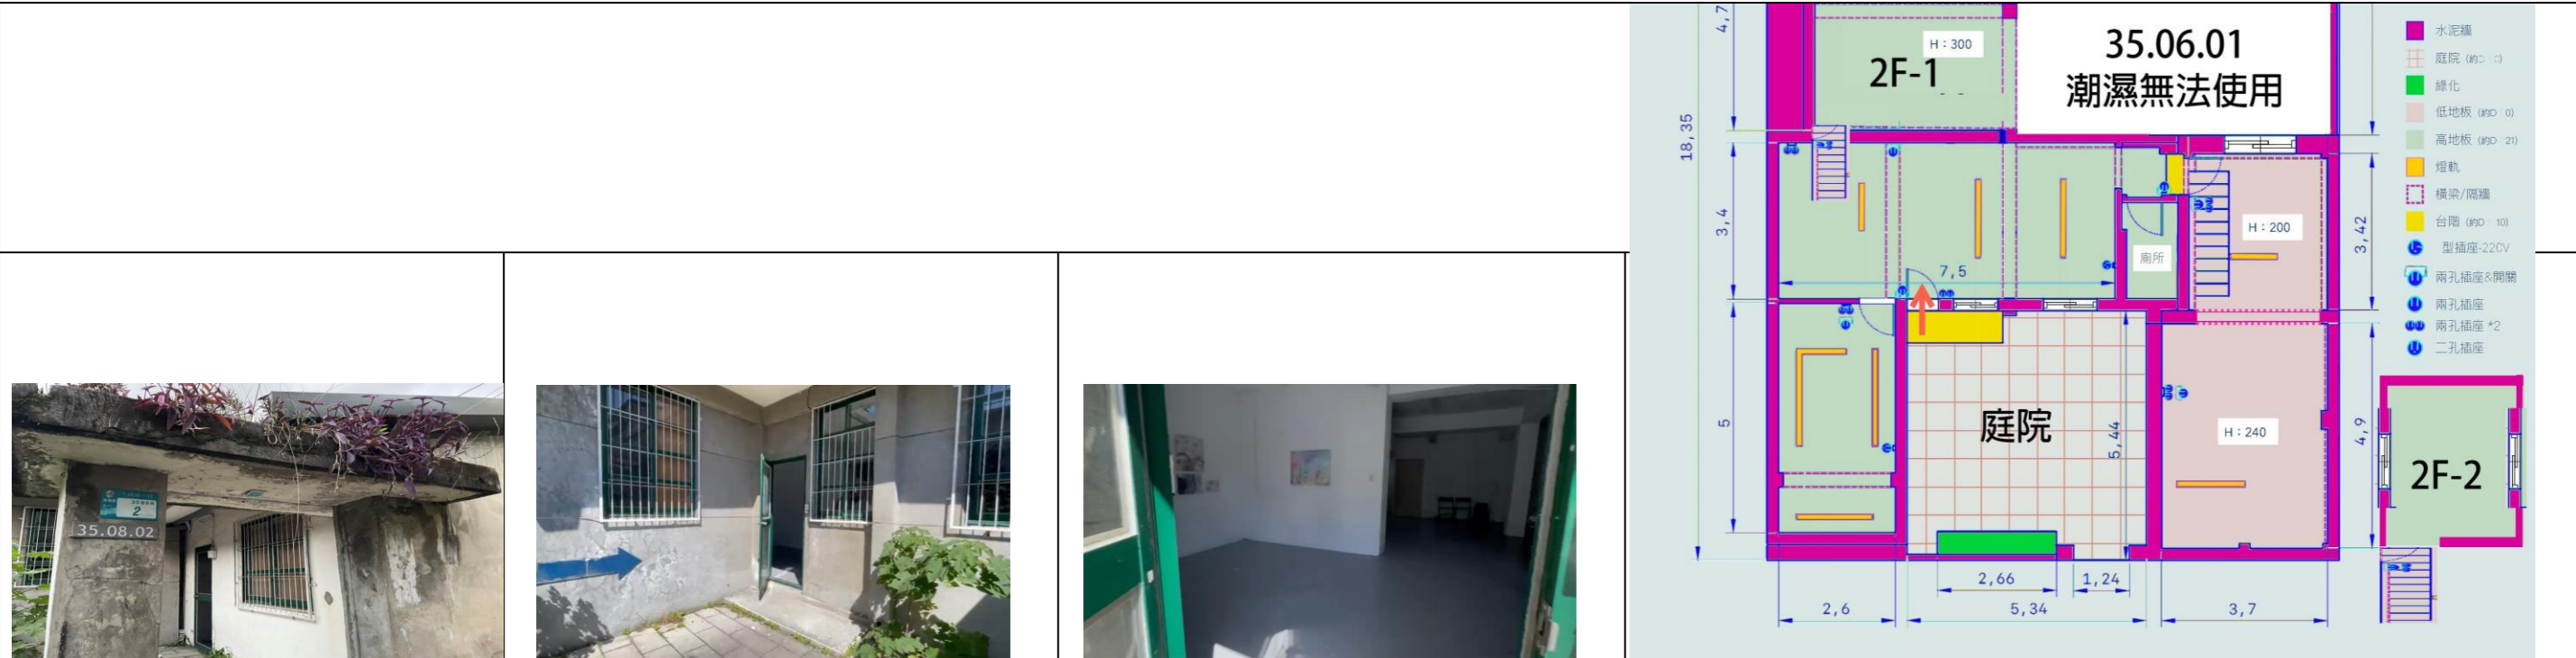

主展間-1

主展間-2

D展間平面圖

展間左側

展間左側內部

影片連接 : <https://youtu.be/ztq2JInlyN8>

F展間(35.08.02)

F展間入口處

庭院及入口處

入口展間

F展間樓平面圖

左側展間

左側展間內部

展間中央

右側展間入口處

右側展間內部

左側2F-1樓梯入口

左側1樓往2樓樓梯處

展間中央

右側樓梯

右側2樓展間2F-2

影片連接：<https://youtu.be/qkFB7XRPnKU>

G展間1樓.2樓(35.06.02)

G展間1樓平面圖