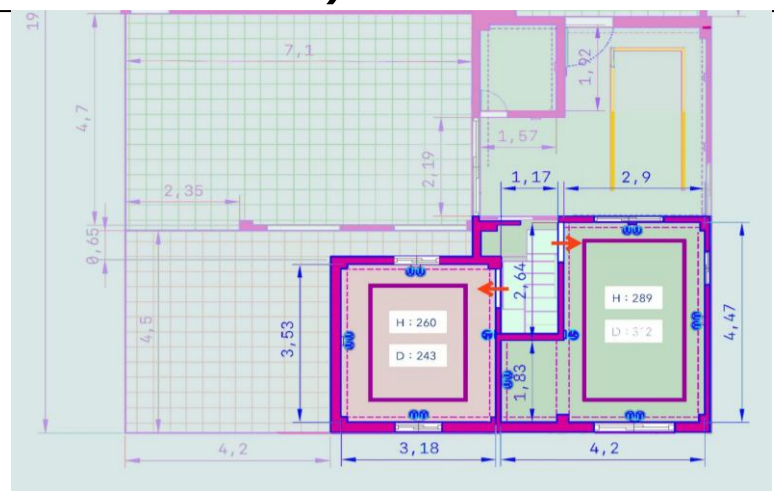

主展間-1

主展間-2

D展間平面圖

展間左側

展間左側內部

影片連接 : <https://youtu.be/ztq2JInlyN8>

F展間(35.08.02)

F展間入口處

庭院及入口處

入口展間

F展間樓平面圖

左側展間

左側展間內部

展間中央

右側展間入口處

右側展間內部

左側2F-1樓梯入口

左側1樓往2樓樓梯處

展間中央

右側樓梯

右側2樓展間2F-2

影片連接：<https://youtu.be/qkFB7XRPnKU>

G展間1樓.2樓(35.06.02)

G展間1樓平面圖

G展間2樓平面圖

G展間庭院入口處

G展間正門

G展間入口處

左側工具間

展間左側

展間右側-1

展間右側-2